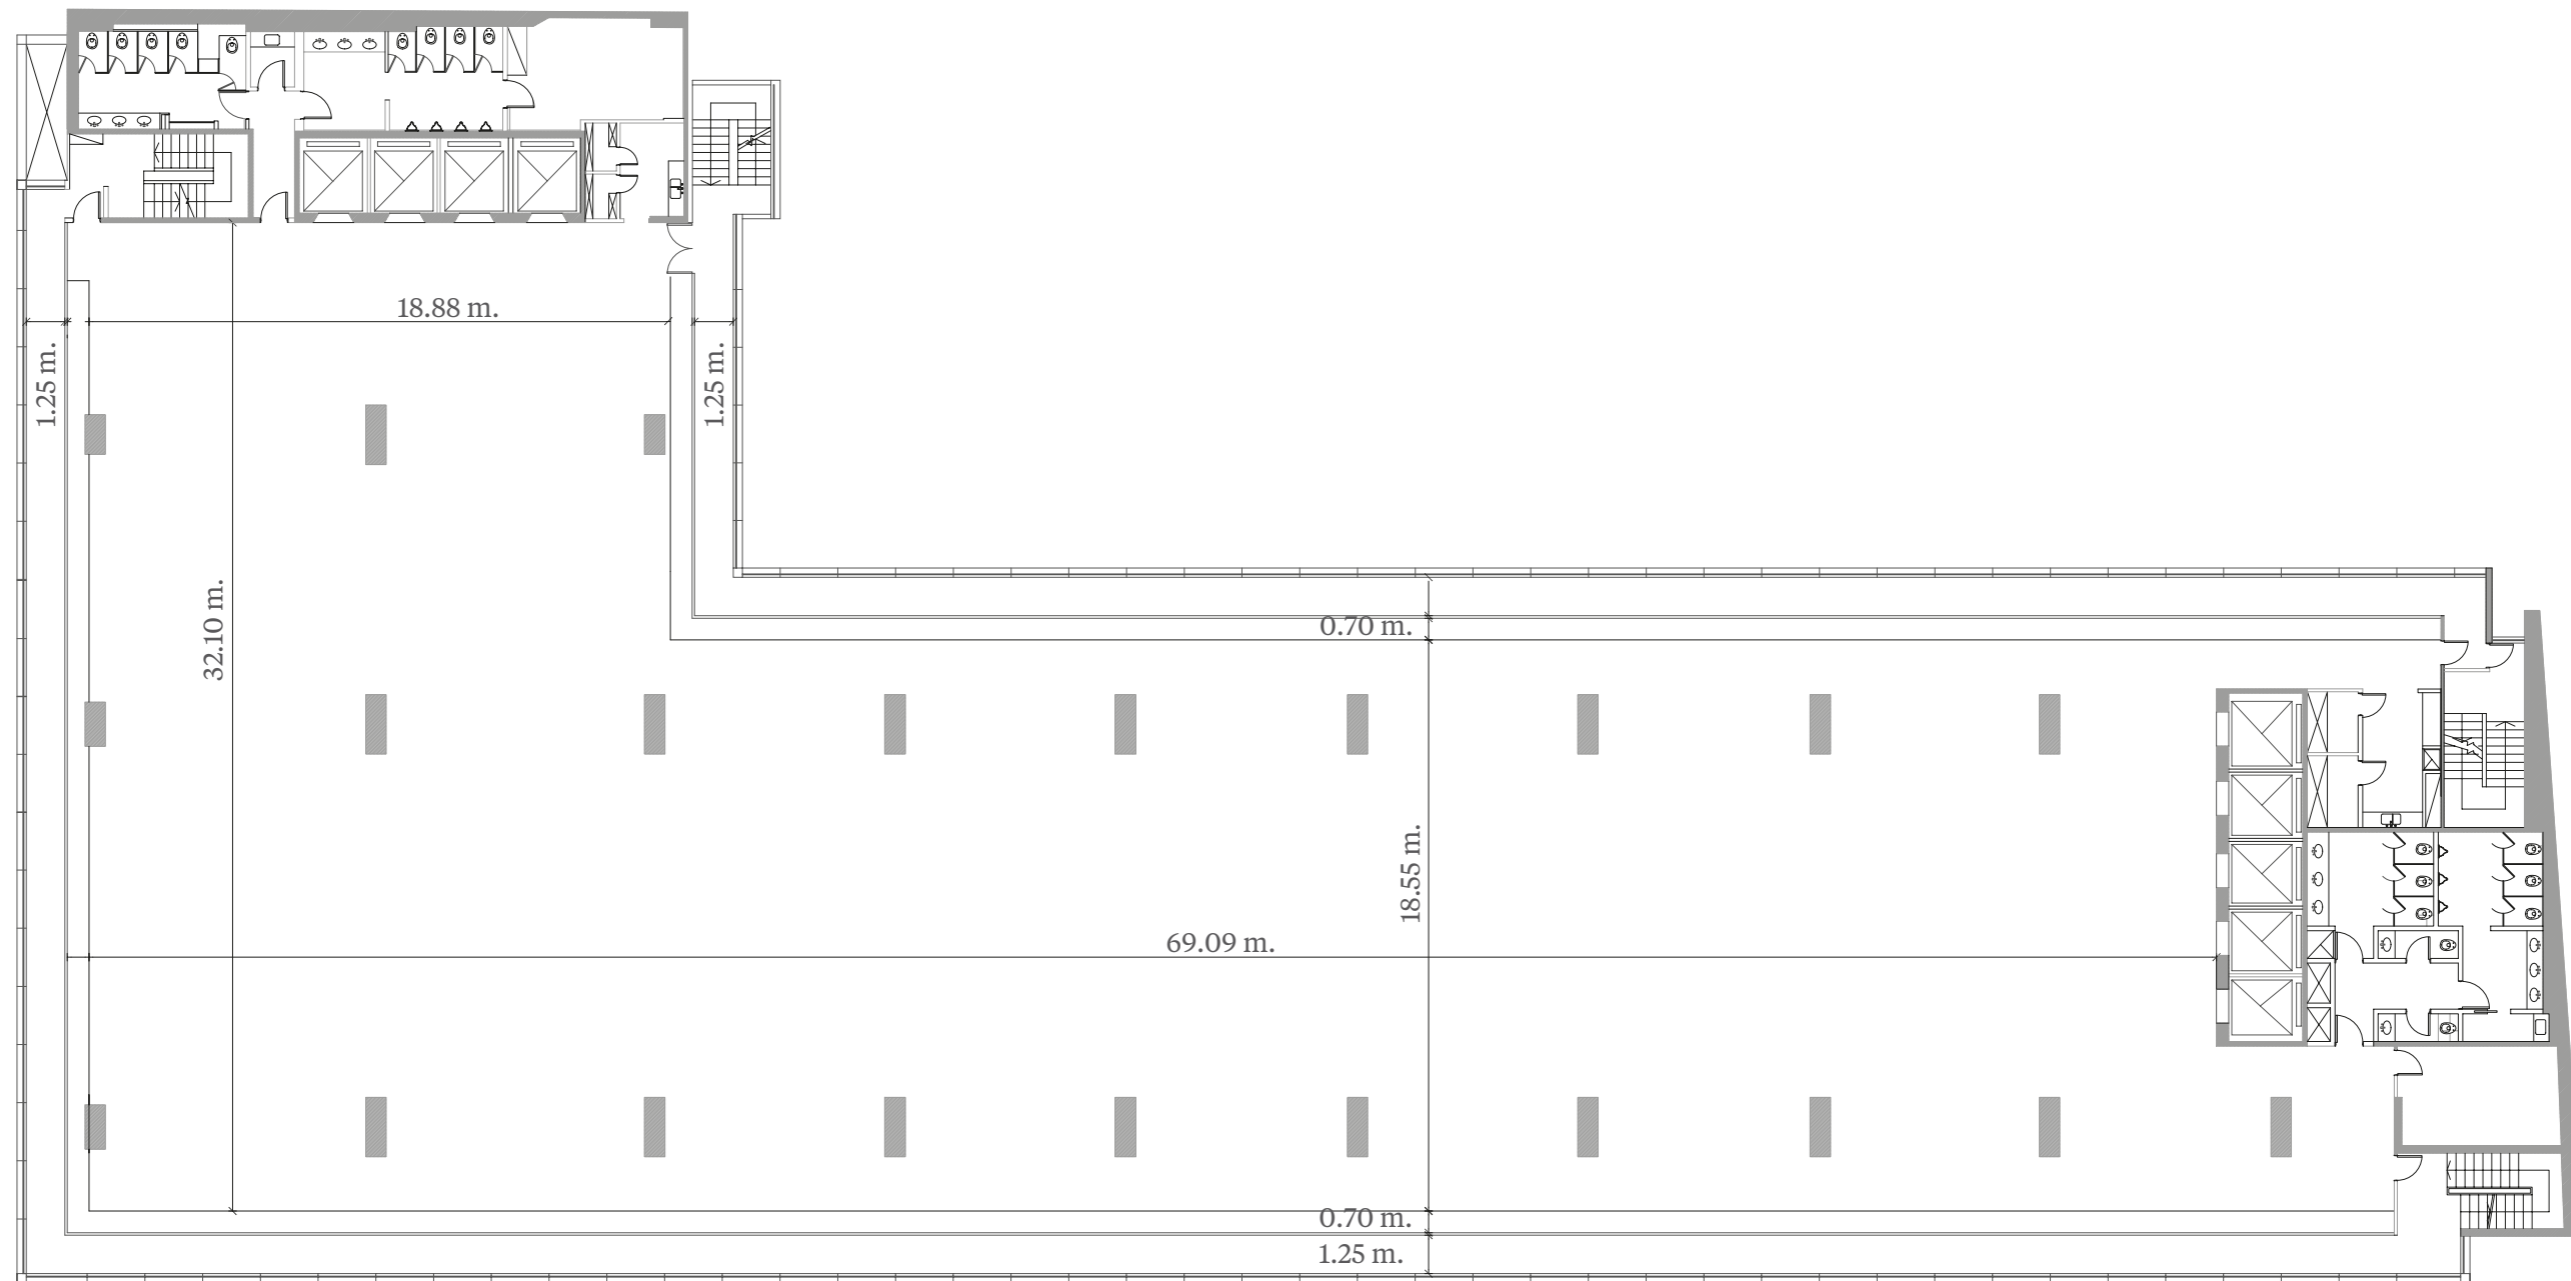

EDIFICIO  
PLAZA  
SAN MARTIN

Área Total / Total Area / Área Total  
2012 m<sup>2</sup>

Área Rentable / Rentable Area / Área locável  
1875 m<sup>2</sup>

Área Alfombra / Carpet area / Área carpete  
1705 m<sup>2</sup>